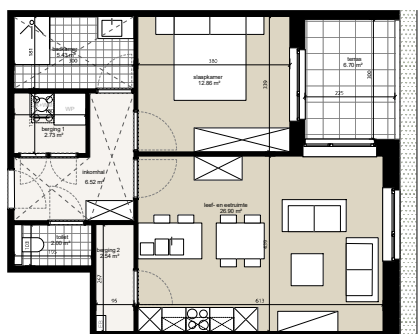

Niveau 1

Appartement A1.09

verdieping	1
appartement (BVO)	70.45 m²
terras	6.70 m²